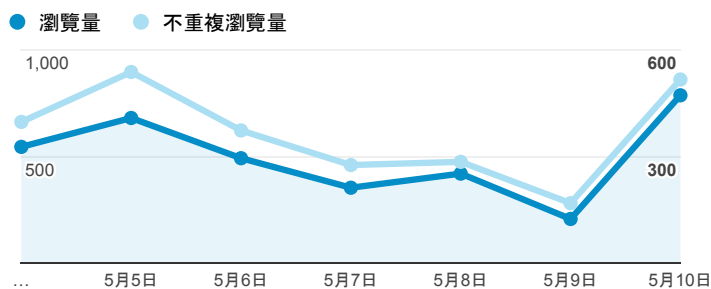

報表02_流量

2015年5月4日 - 2015年5月10日

所有工作階段
100.00%

瀏覽量和文件內容載入時間 (毫秒)

瀏覽量和造訪

瀏覽量和不重複瀏覽量

造訪和新造訪率 (依 服務供應商 分組)

服務供應商	工作階段	瀏覽量
taipei taiwan	560	1,181
ministry of education computer center	454	1,028
tfn media co. ltd.	115	428
reach and range inc.	59	166
taiwan mobile co. ltd.	57	107
panchiao taipei hsien taiwan	55	84
mobile business group	47	99
google inc.	40	65
kbro co. ltd.	33	50
chunghwa telecom data communication business group	27	34

造訪和瀏覽量 (依 分享網址 分組)

分享網址	工作階段	瀏覽量
eportfolio.tku.edu.tw/	1,023	1,708
ep.tku.edu.tw/index_detail_share.aspx?id=537C19E76E8126BF	92	94
ep.tku.edu.tw/index_detail_share.aspx?id=0857AE920B259F8E	67	82
ep.tku.edu.tw/	42	228
eportfolio.tku.edu.tw/index_detail.aspx?category=17&sr v=3	26	32
eportfolio.tku.edu.tw/index.aspx	22	80
eportfolio.tku.edu.tw/index_detail.aspx?category=8&sr v=3	15	17
eportfolio.tku.edu.tw/index_detail.aspx?category=10&sr v=3	10	13
eportfolio.tku.edu.tw/index_detail.aspx?category=13&sr v=3	10	20
eportfolio.tku.edu.tw/index_detail.aspx?srv=3	10	144