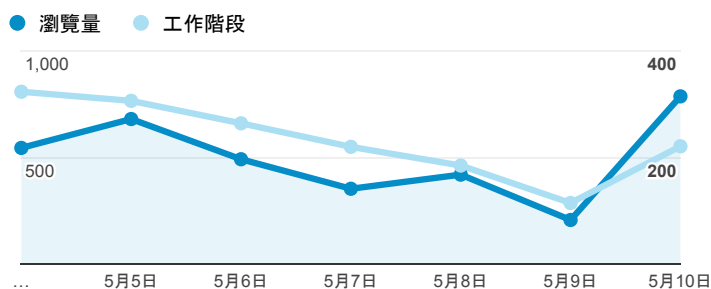

報表02_流量

2015年5月4日 - 2015年5月10日

所有工作階段
100.00%

瀏覽量和文件內容載入時間 (毫秒)

瀏覽量和造訪

瀏覽量和不重複瀏覽量

造訪和新造訪率 (依 服務供應商 分組)

服務供應商	工作階段	瀏覽量
taipei taiwan	560	1,181
ministry of education computer center	454	1,028
tfn media co. ltd.	115	428
reach and range inc.	59	166
taiwan mobile co. ltd.	57	107
panchiao taipei hsien taiwan	55	84
mobile business group	47	99
google inc.	40	65
kbro co. ltd.	33	50
chunghwa telecom data communication business group	27	34

造訪和瀏覽量 (依 分享網址 分組)

分享網址	工作階段	瀏覽量
eportfolio.tku.edu.tw/	1,023	1,708
ep.tku.edu.tw/index_detail_share.aspx?id=537C19E76E8126BF	92	94
ep.tku.edu.tw/index_detail_share.aspx?id=0857AE920B259F8E	67	82
ep.tku.edu.tw/	42	228
eportfolio.tku.edu.tw/index_detail.aspx?category=17&sr v=3	26	32
eportfolio.tku.edu.tw/index.aspx	22	80
eportfolio.tku.edu.tw/index_detail.aspx?category=8&sr v=3	15	17
eportfolio.tku.edu.tw/index_detail.aspx?category=10&sr v=3	10	13
eportfolio.tku.edu.tw/index_detail.aspx?category=13&sr v=3	10	20
eportfolio.tku.edu.tw/index_detail.aspx?srv=3	10	144