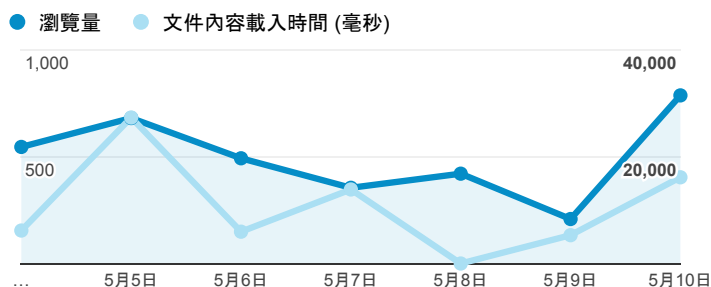

報表02_流量

2015年5月4日 - 2015年5月10日

所有工作階段
100.00%

瀏覽量和文件內容載入時間 (毫秒)

瀏覽量和造訪

瀏覽量和不重複瀏覽量

造訪和新造訪率 (依 服務供應商 分組)

服務供應商	工作階段	瀏覽量
taipei taiwan	560	1,181
ministry of education computer center	454	1,028
tfn media co. ltd.	115	428
reach and range inc.	59	166
taiwan mobile co. ltd.	57	107
panchiao taipei hsien taiwan	55	84
mobile business group	47	99
google inc.	40	65
kbro co. ltd.	33	50
chunghwa telecom data communication business group	27	34

造訪和瀏覽量 (依 分享網址 分組)

分享網址	工作階段	瀏覽量
eportfolio.tku.edu.tw/	1,023	1,708
ep.tku.edu.tw/index_detail_share.aspx?id=537C19E76E8126BF	92	94
ep.tku.edu.tw/index_detail_share.aspx?id=0857AE920B259F8E	67	82
ep.tku.edu.tw/	42	228
eportfolio.tku.edu.tw/index_detail.aspx?category=17&sr v=3	26	32
eportfolio.tku.edu.tw/index.aspx	22	80
eportfolio.tku.edu.tw/index_detail.aspx?category=8&sr v=3	15	17
eportfolio.tku.edu.tw/index_detail.aspx?category=10&sr v=3	10	13
eportfolio.tku.edu.tw/index_detail.aspx?category=13&sr v=3	10	20
eportfolio.tku.edu.tw/index_detail.aspx?srv=3	10	144